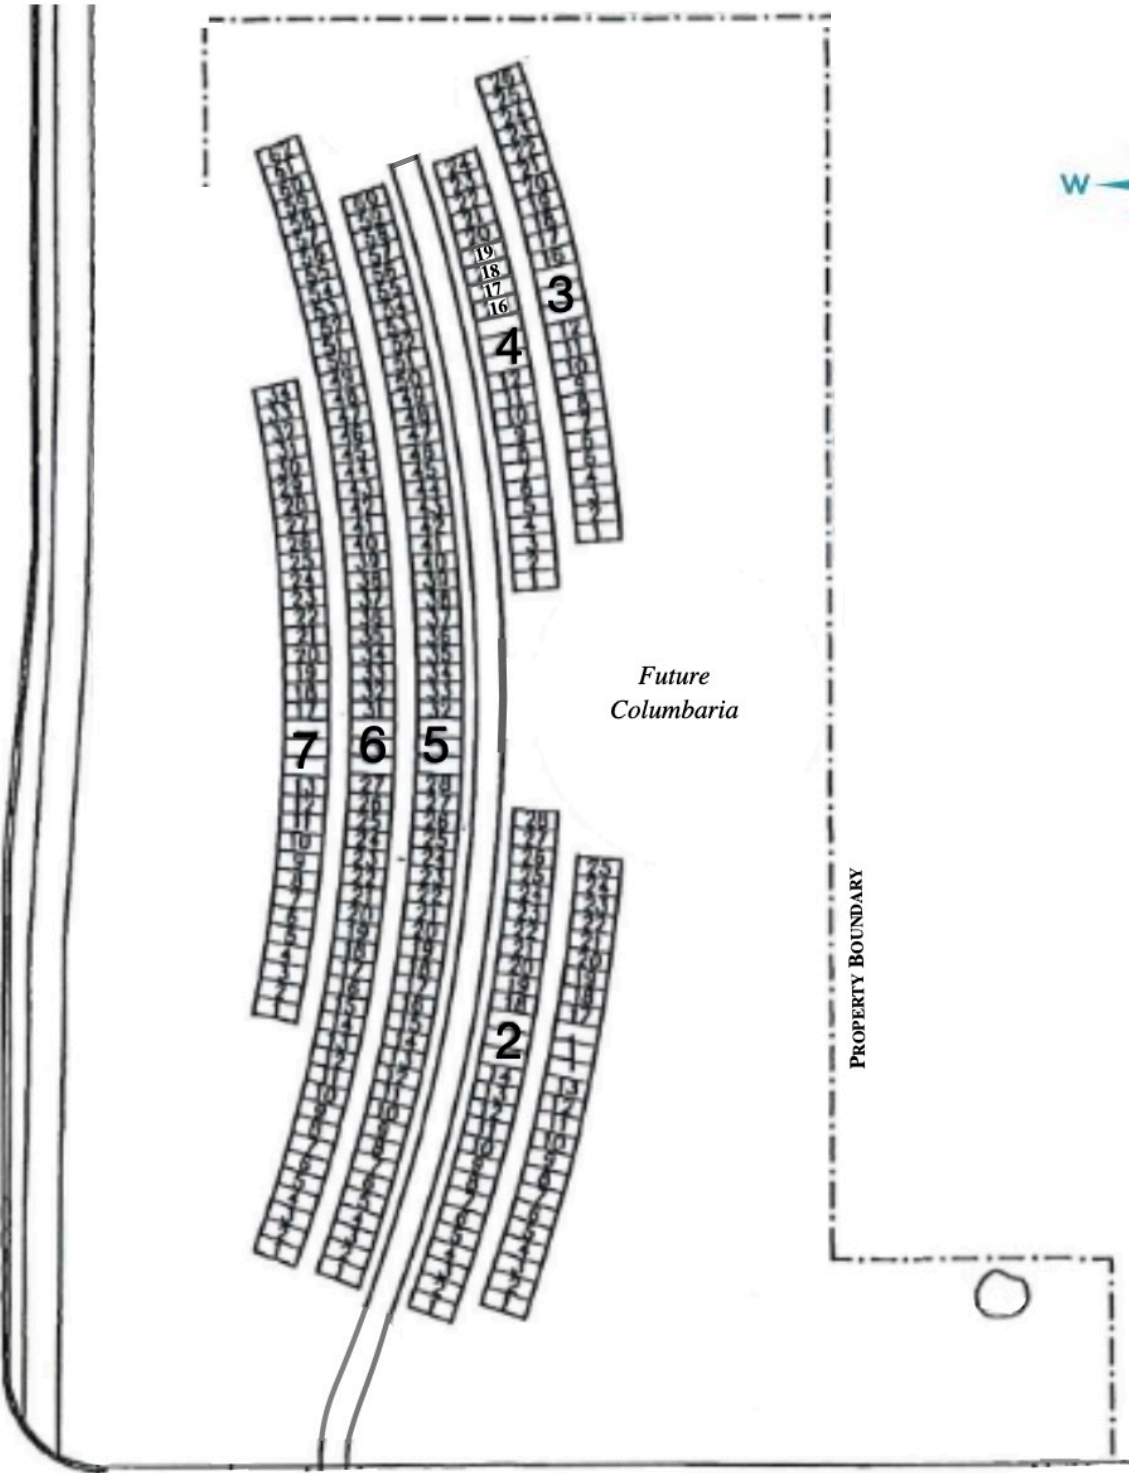

VIVIAN AVE

ENTRANCE

**SAINT ODILIA PRAYER GARDEN**  
3495 VICTORIA ST N.  
Shoreview, Minnesota, USA

**SECTION 2**